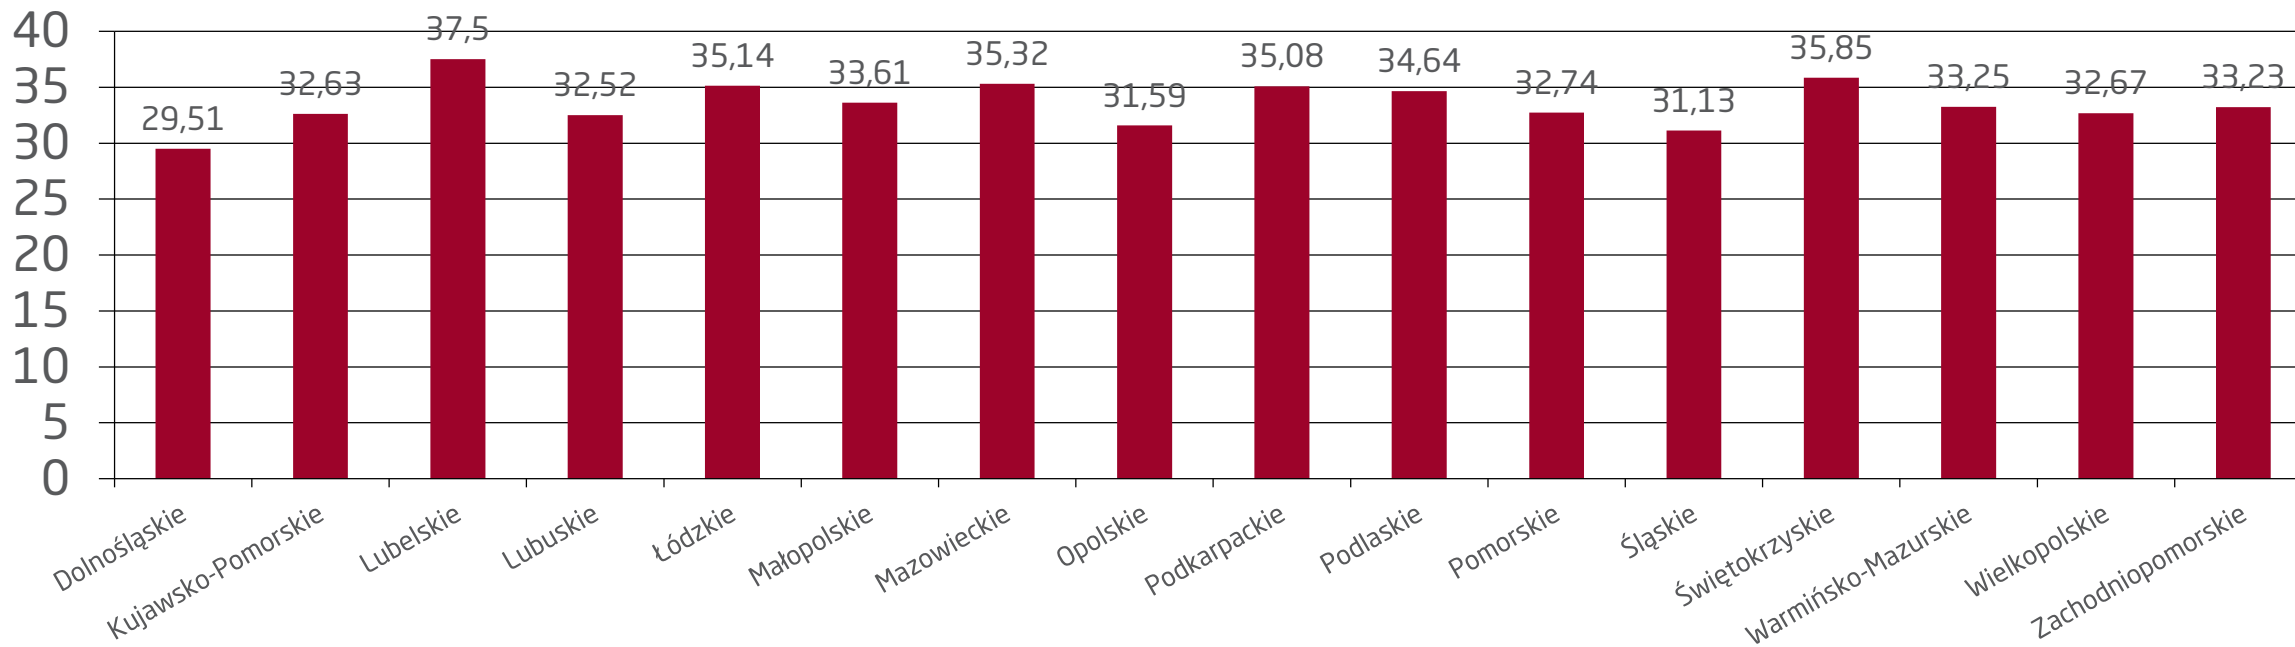

WYBORY SAMORZĄDOWE 2024

FREKWENCJA

17:00

Państwowa
Komisja
Wyborcza

Krajowe
Biuro
Wyborcze

wybory.gov.pl