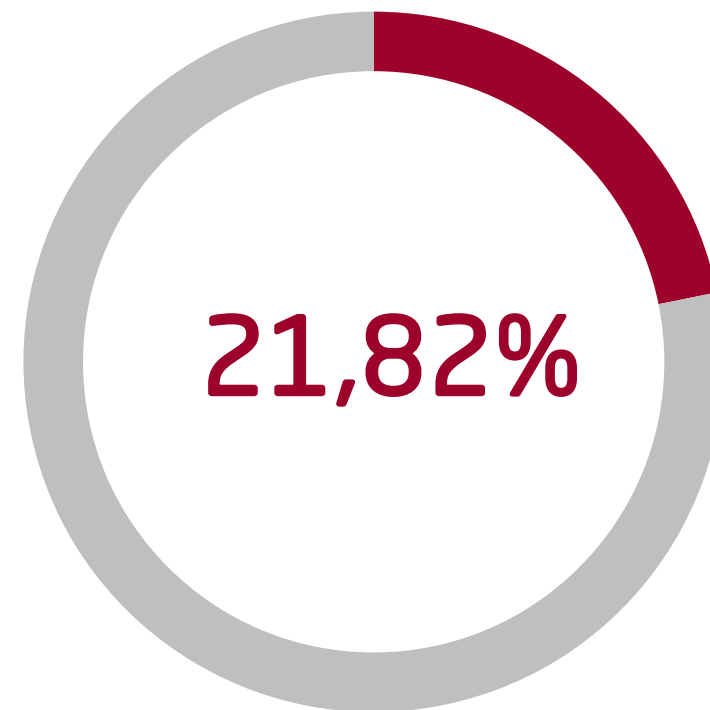

	Liczba wydanych kart	
Rzeszów	49 819	33,74%
Toruń	46 204	32,67%
Wrocław	121 318	25,99%
Zielona Góra	37 811	36,48%

WYBORY SAMORZĄDOWE 2024

FREKWENCJA

17:00

WYBORY SAMORZĄDOWE 2024

FREKWENCJA

17:00

W stosunku do liczby osób
uprawnionych **najwięcej** wyborców
wzięło udział w głosowaniu **w gm.**
Odrzywół, powiat przysuski,
województwo mazowieckie

WYBORY SAMORZĄDOWE 2024

FREKWENCJA

17:00

W stosunku do liczby osób
uprawnionych **najmniej** wyborców
wzięło udział w głosowaniu **w gm.**
Miastko, powiat bytowski,
województwo pomorskie

WYBORY SAMORZĄDOWE 2024