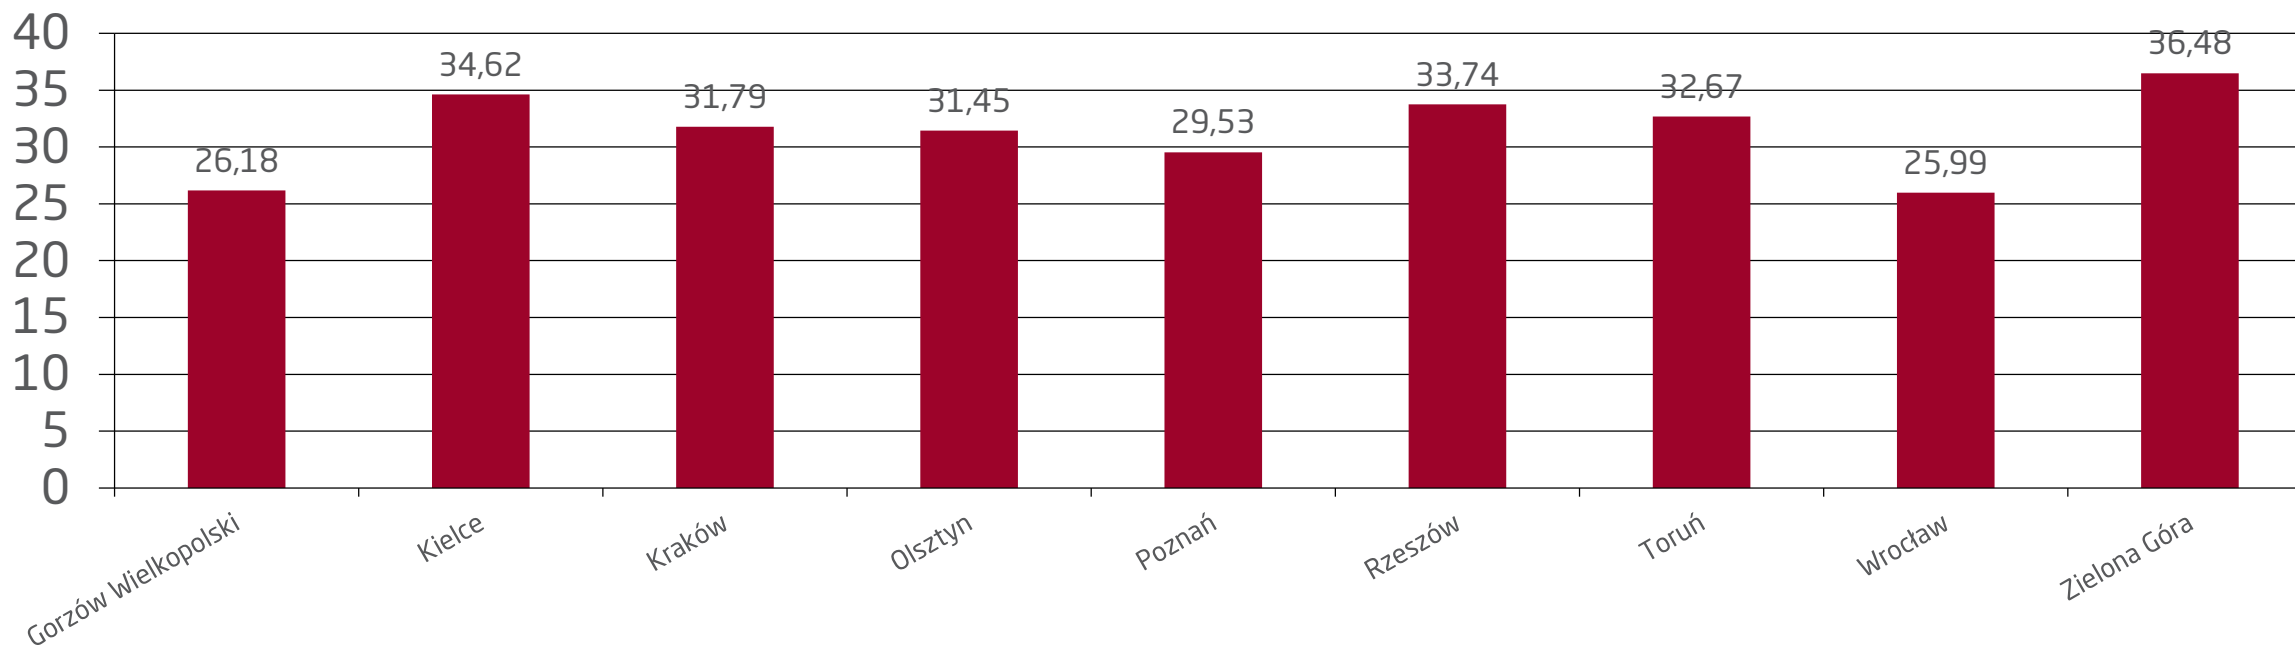

WYBORY SAMORZĄDOWE 2024

FREKWENCJA

17:00