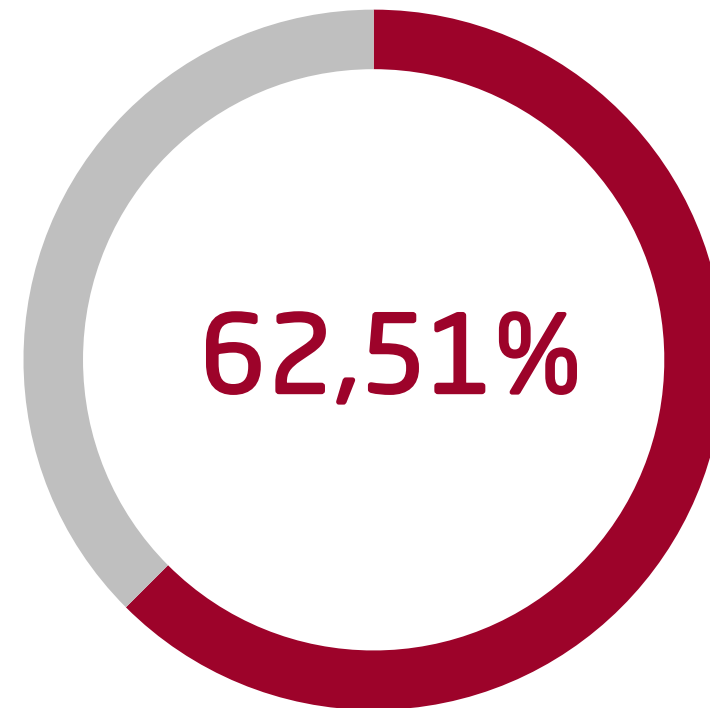

	Liczba wydanych kart	
Rzeszów	49 819	33,74%
Toruń	46 204	32,67%
Wrocław	121 318	25,99%
Zielona Góra	37 811	36,48%

WYBORY SAMORZĄDOWE 2024

FREKWENCJA

17:00

WYBORY SAMORZĄDOWE 2024

FREKWENCJA

17:00

W stosunku do liczby osób
uprawnionych **najwięcej** wyborców
wzięło udział w głosowaniu **w gm.**
Odrzywół, powiat przysuski,
województwo mazowieckie

WYBORY SAMORZĄDOWE 2024

FREKWENCJA

17:00

W stosunku do liczby osób
uprawnionych **najmniej** wyborców
wzięło udział w głosowaniu **w gm.**
Miastko, powiat bytowski,
województwo pomorskie

WYBORY SAMORZĄDOWE 2024